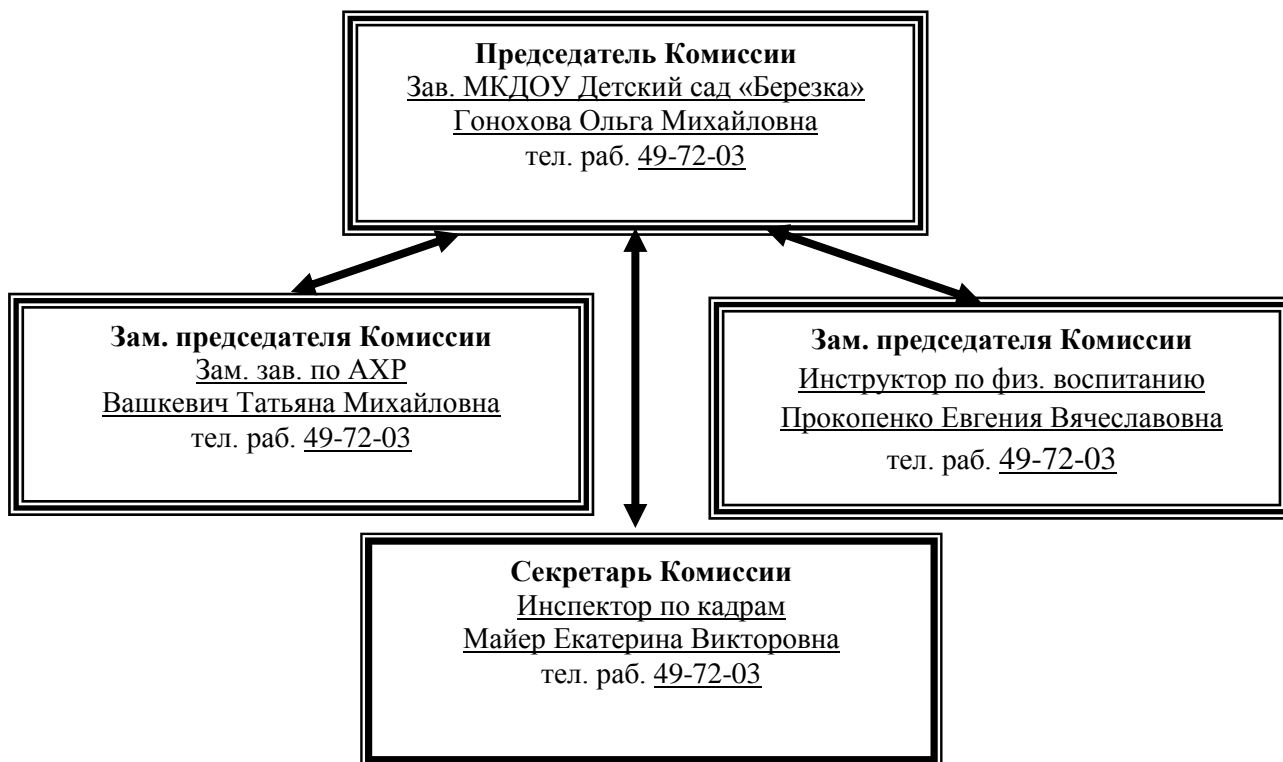

С Х Е М А
управления и связи Комиссии по предупреждению и ликвидации
чрезвычайных ситуаций и обеспечению пожарной безопасности
МКДОУ Детский сад «Березка»

С Х Е М А
оповещения и сбора личного состава Комиссии по предупреждению и ликвидации
чрезвычайных ситуаций и обеспечению пожарной безопасности
МКДОУ Детский сад «Березка»
(в рабочее и нерабочее время)